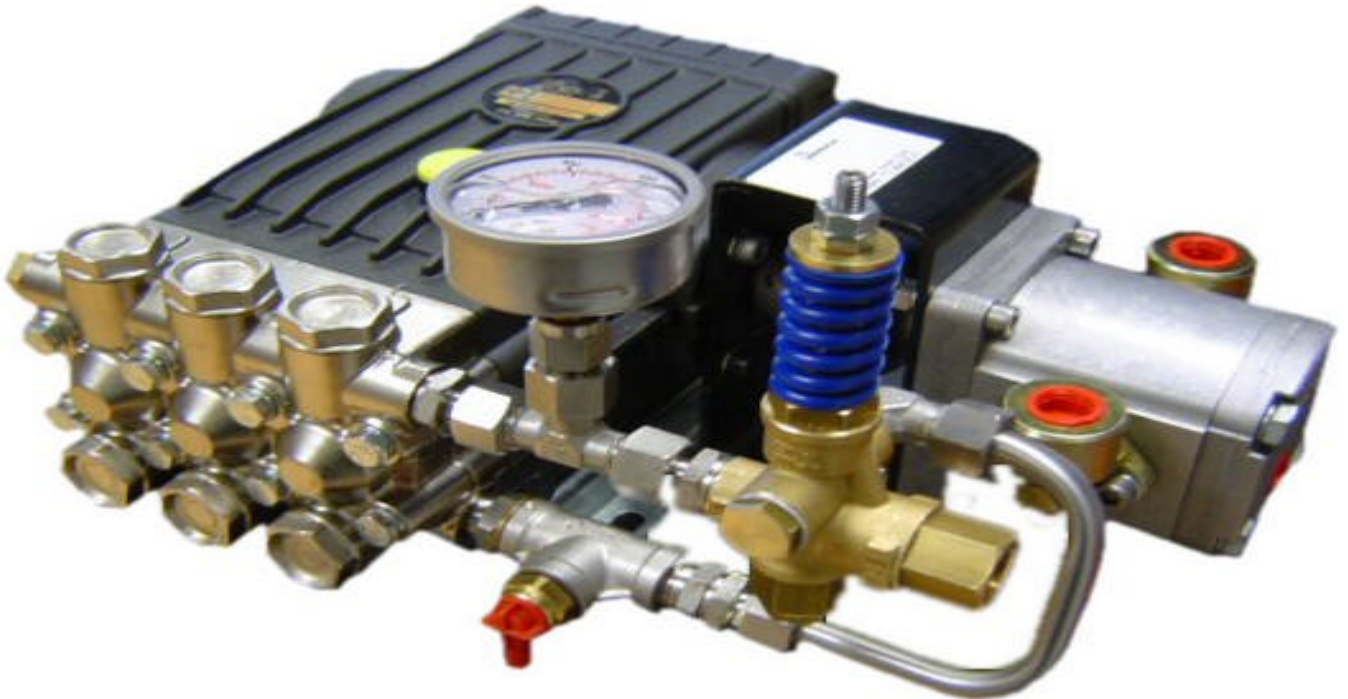

# Sjópolin háþrýst þvottadæla, glussadrifin

Vörunúmer  
23950051

## Vökvaknúin háþrýstidæla.

Ryðfrí dæla, einstaklega hentug um borð í fiskiskip. Allir hlutar dæluinnar sem eru í snertingu við dæluvökvann eru úr sjóþolnum efnum.  
Háþrýstidælan er knúin af glussamótor

**Glussa mótor 25 - 30 l./mín. við vinnuþrýsting 150 bar.  
Afköst sjó / vatnsdælu 15 l./mín. við 200 bar þrýsting**